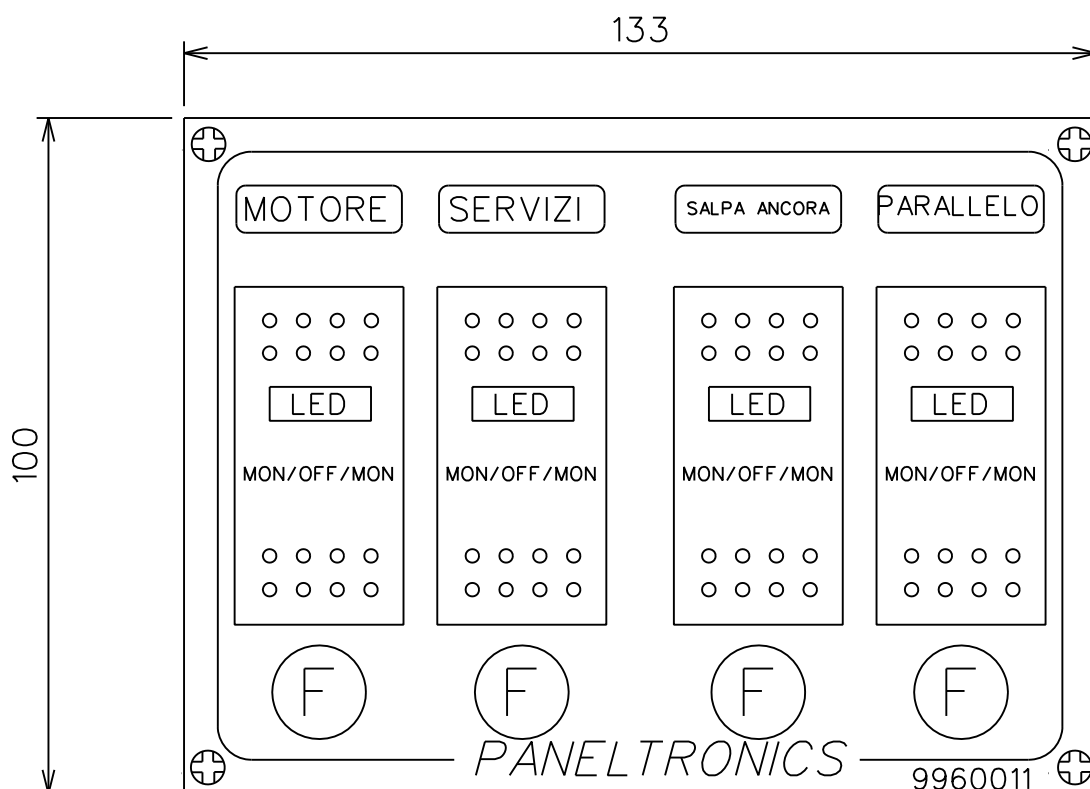

QUADRO PER PULSANTI COMANDO REMOTO STACCA BATTERIA

PULSANTI STAGNI IP 67
CON LED ROSSO SPIA
COLORE QUADRO NERO
12 O 24 v VOLT