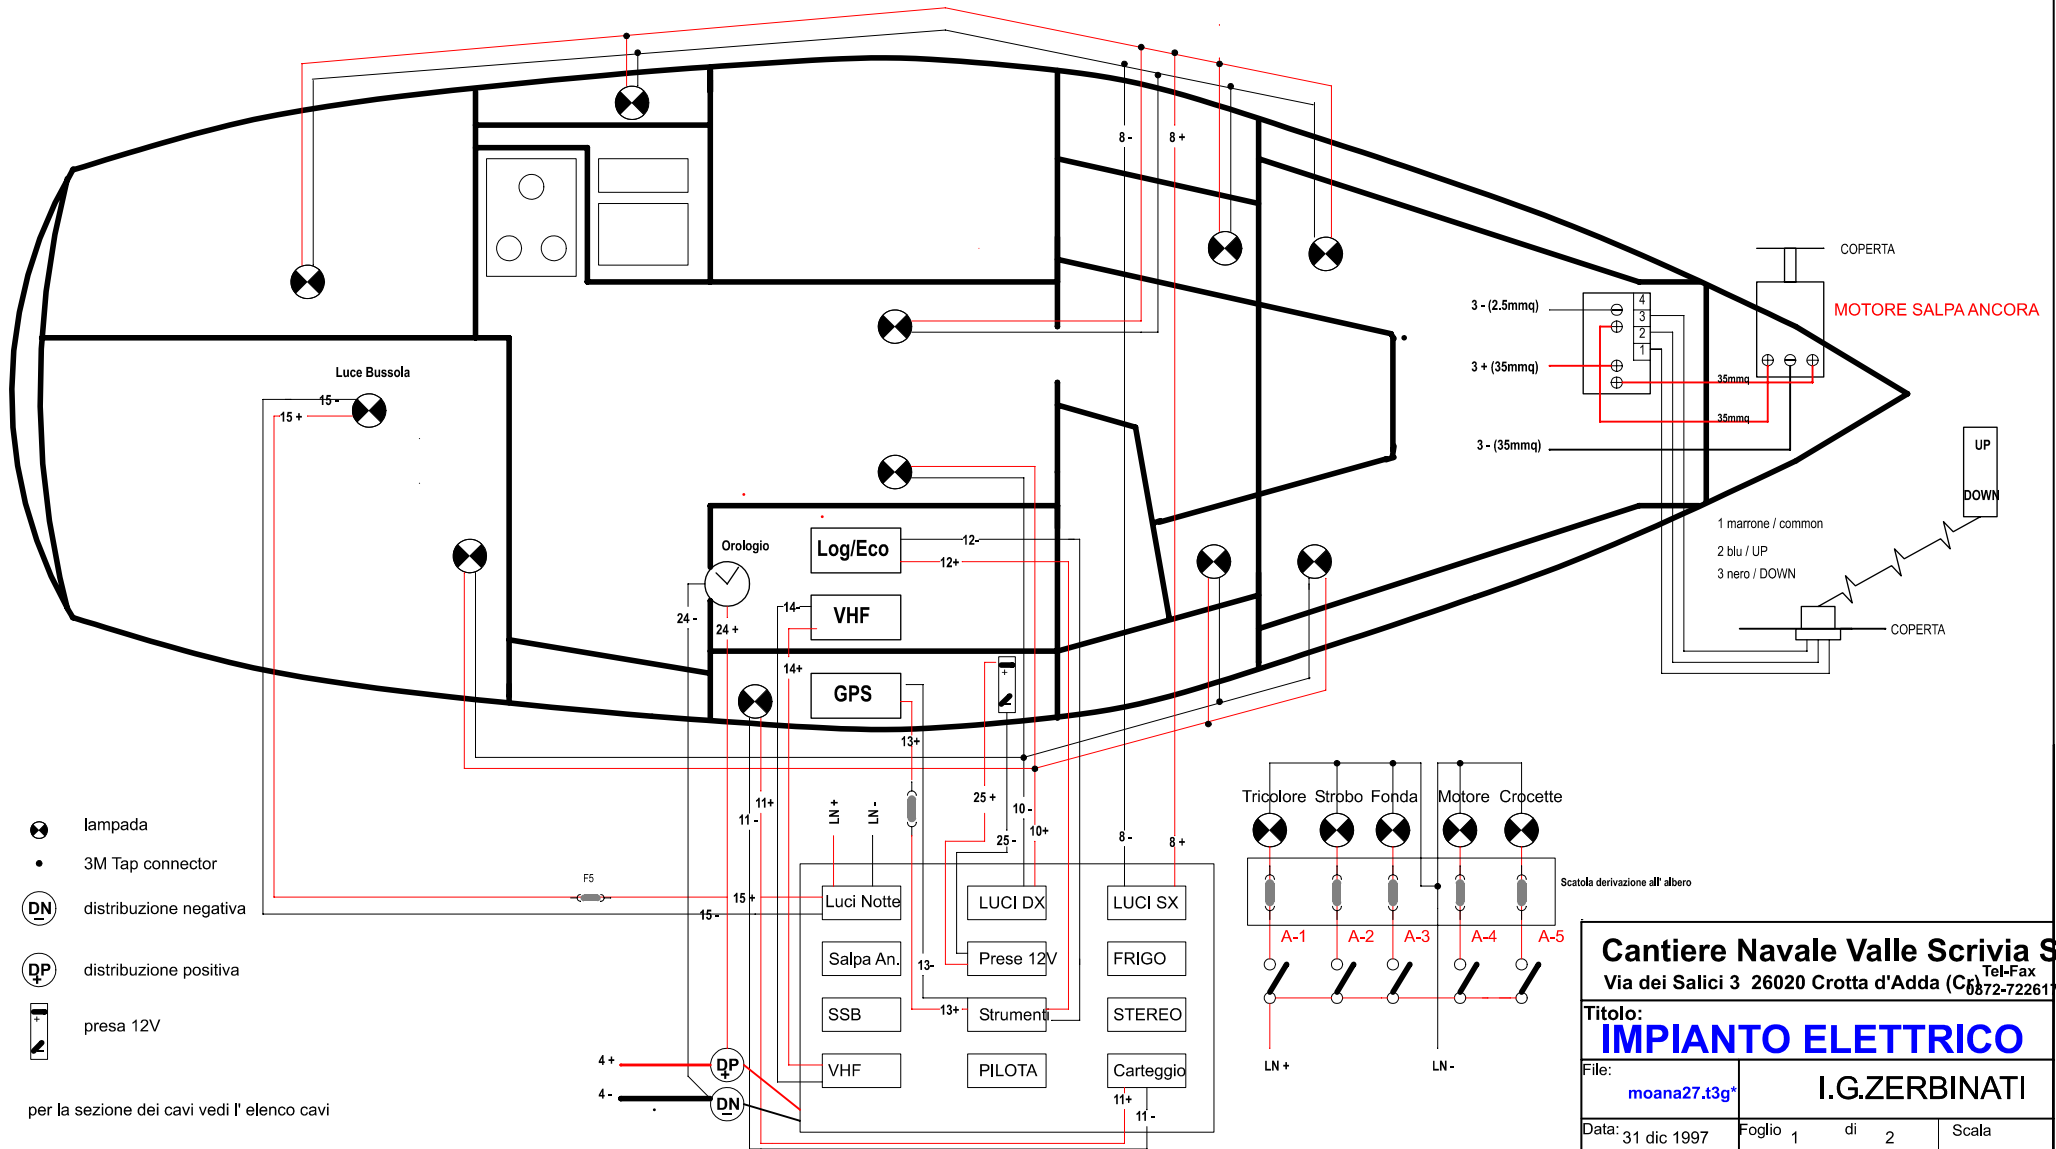

8

MOANA 27

# Impianto elettrico utenze

- lampada
- 3M Tap connector
- distribuzione negativa
- distribuzione positiva
- presa 12V

per la sezione dei cavi vedi l' elenco cavi

**Cantiere Navale Valle Scrivia Srl**  
 Via dei Salici 3 26020 Crotta d'Adda (CR) Tel-Fax 0372-722617

**TITOLO: IMPIANTO ELETTRICO**

File: moana27.t3g*	I.G.ZERBINATI	
Data: 31 dic 1997	Foglio 1 di 2	Scala