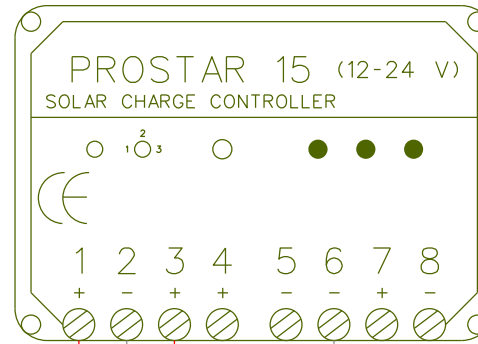

SUL ROLL BAR

PANNELLO SOLARE
S420M36

PANNELLO SOLARE
S420M36

1

2

VICINO GRUPPO
BATTERIE SERVIZI

VDS54 BIG DAVID

COLLEGAMENTI PANNELLI SOLARI